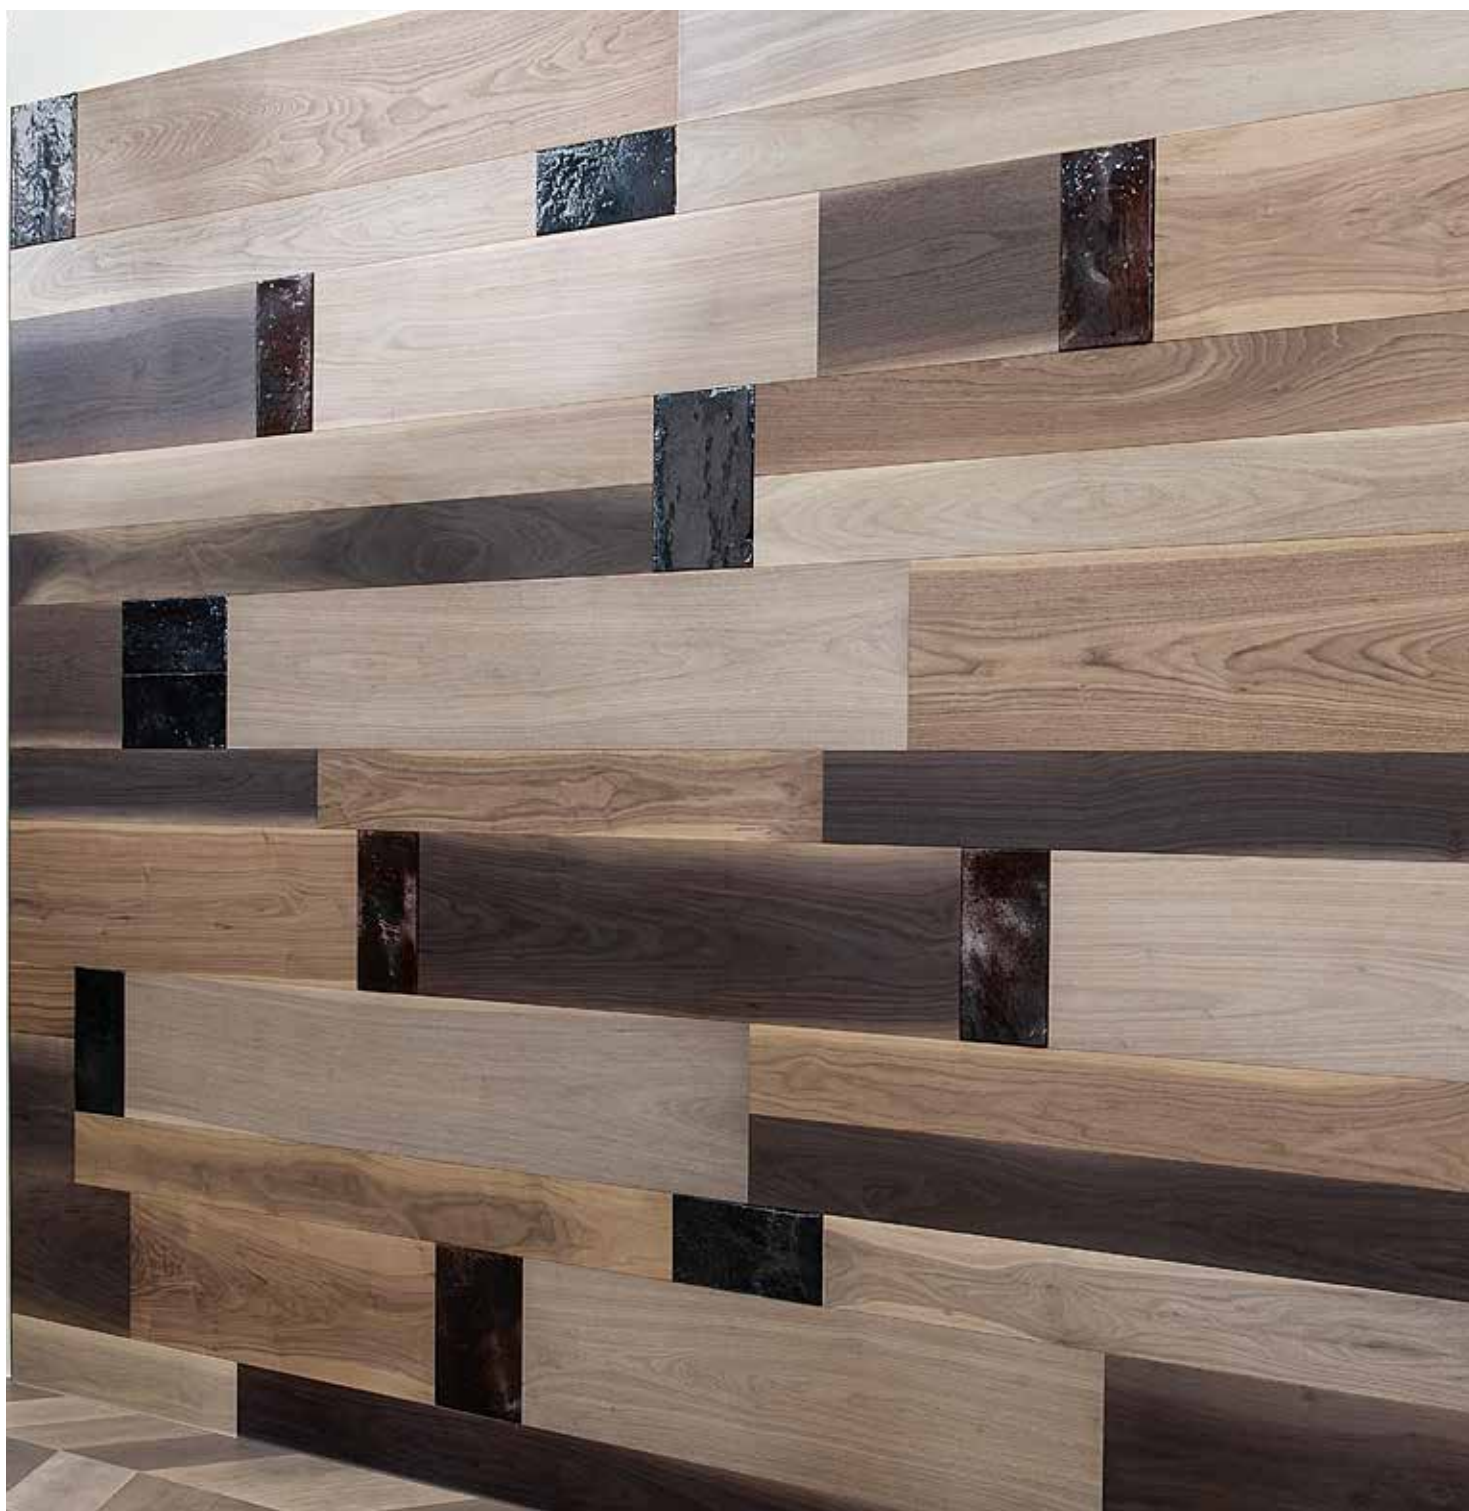

La qualità artigiana
di un prodotto
italiano

NUOVE IDEE CON LA COLLABORAZIONE Cadorin – Industrie Cotto Possagno

LISTONI di NOCE e LUSTRI VENEZIANI in COTTO

Nuove prospettive e nuove immagini per la realizzazione mix materia LEGNO e COTTO.

Presentato in anteprima lo scorso Made Expo 2019, ecco un nuovo modo di rivestire habitat studiato sia per il verticale che per l'orizzontale: quello che abbina i **listoni in legno Cadorin ai cotti di Lustri Veneziani di Industrie Cotto Possagno**.

Il legno che ha trovato la simbiosi con i lustri, in questo caso, è il **Noce proposto in MAXI listoni** (arrivano infatti fino a una larghezza di 30 cm) e **con tre finiture diverse appositamente create per tonalità e sfumature. Le formelle di Lustri Veneziani** sono state invece studiate ad hoc per essere inserite fra un listone e l'altro in modo creativo ma allo stesso tempo affascinante e in forma alterna in senso orizzontale e verticale. L'effetto finale è molto originale ma allo stesso tempo estremamente elegante e raffinato: l'opacità e la naturalezza del legno si incontra felicemente con la brillantezza del Lustro veneziano dai colori estremamente ricercati.